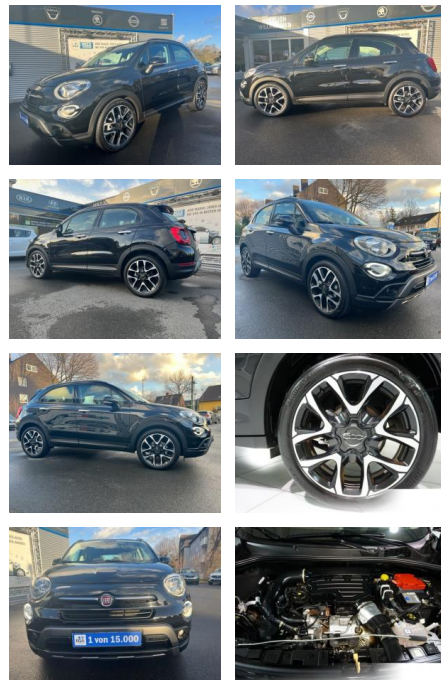

## Fiat 500X 1,0 FIREFLY CROSS KLIMA\*SHZG\*NAVI\*PDC\*...

AC00-P901518Angebotsnr.:

Erstzulassung:	Kilometer:	Farbe:	Leistung:	Kraftstoffart:
01.02.2021	54.000	Schwarz	88 kW / 120 PS	Benzin

PREIS	FINANZIERUNGSBEISPIEL	
<b>17.430 €</b>	Laufzeit: 72 Monate      Anzahlung: 25 % Basis-Finanzierung:*      Mtl. Rate: Zielraten-Finanzierung:** <b>142 €</b>	* Basisfinanzierung: Anzahlung: 4.358 Euro, Laufzeit: 72 Monate, Nettodarlehen: 13.073 Euro, Gesamtbetrag: 20.172 Euro, Zinssätze: 6.78% Sollz. (gebunden), 6.99% eff. ** Zielratenfinanzierung: Anzahlung: 4.358 Euro, Laufzeit: 72 Monate, Nettodarlehen: 13.073 Euro, Zielrate: 9.587 Euro, Gesamtbetrag: 20.598 Euro, Zinssätze: 6.78% Sollz. (gebunden), 6.99% eff., Vermittlung für: Santander Consu,er Bank Repräsentatives Beispiel gem. § 17 Abs. 4 PAngV. Diese Finanzierungsangebote sind Beispiele. Gerne ermitteln wir für Sie Ihr individuelles Angebot.