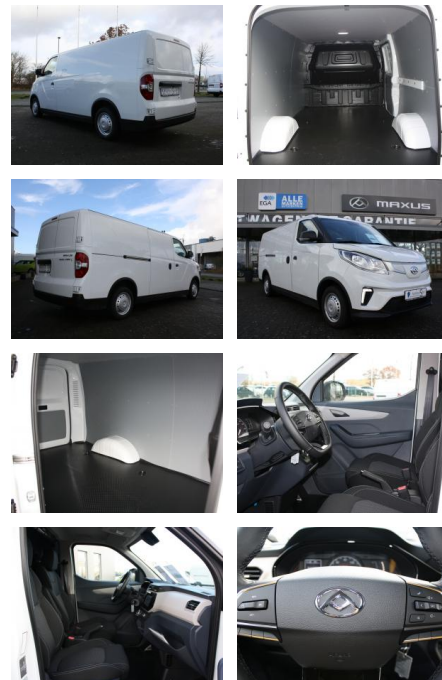

## Maxus eDeliver 3 35 kWh

AS5A-AL2212-11g-501hr.: 11g-501hr.:

Erstzulassung:	Kilometer:	Farbe:	Leistung:	Kraftstoffart:
01.06.2022	18.900	Weiß	90 kW / 122 PS	Elektro

PREIS	FINANZIERUNGSBEISPIEL	
<b>29.630 €</b>	Laufzeit: 72 Monate      Anzahlung: 25 % Basis-Finanzierung:*      Mtl. Rate: Zielraten-Finanzierung:** <b>241 €</b>	* Basisfinanzierung: Anzahlung: 7.408 Euro, Laufzeit: 72 Monate, Nettodarlehen: 22.223 Euro, Gesamtbetrag: 34.291 Euro, Zinssätze: 6,78% Sollz. (gebunden), 6,99% eff. ** Zielratenfinanzierung: Anzahlung: 7.408 Euro, Laufzeit: 72 Monate, Nettodarlehen: 22.223 Euro, Zielrate: 16.297 Euro, Gesamtbetrag: 35.015 Euro, Zinssätze: 6,78% Sollz. (gebunden), 6,99% eff., Vermittlung für: Santander Consu,er Bank Repräsentatives Beispiel gem. § 17 Abs. 4 PAngV. Diese Finanzierungsangebote sind Beispiele. Gerne ermitteln wir für Sie Ihr individuelles Angebot.