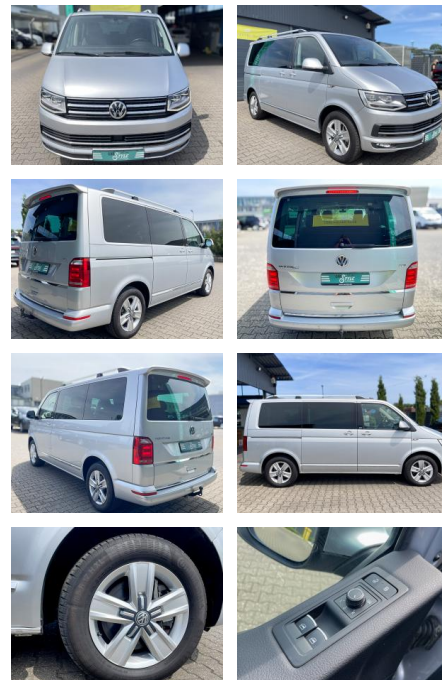

Ihr Ansprechpartner

Herr Lukas Gantner

E-Mail: lukas.gantner@autowilhelmgmbh.de
Telefon: 06898 294775

Auto Wilhelm GmbH
Ludweiler Str. 61 - 63 - 66333 Völklingen - Tel.: 06898 / 294775

Volkswagen T6 Multivan Generation Six/2,0 TDI/11...

CS01-FO2409386 gebotsnr.:

Erstzulassung:	Kilometer:	Farbe:	Leistung:	Kraftstoffart:
08.08.2016	80.500	silber	110 kW / 150 PS	Diesel

PREIS
37.190 €

FINANZIERUNGSBEISPIEL

Laufzeit: 72 Monate Anzahlung: 25 %
 Basis-Finanzierung:* Mtl. Rate:
 Zielraten-Finanzierung:** **302 €**