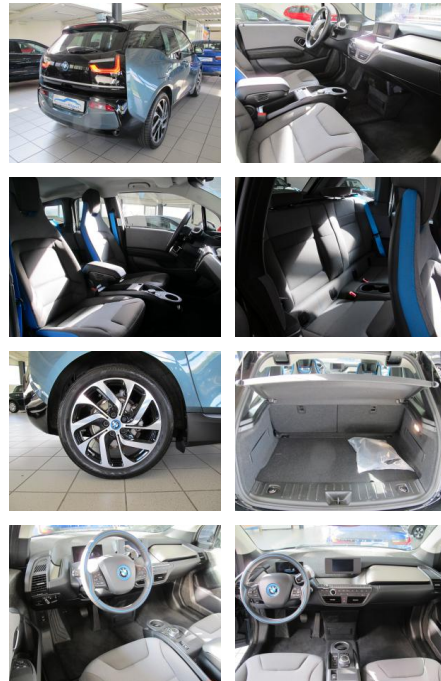

AH00-6912X06Angebotsnr.:

Erstzulassung:	Kilometer:	Farbe:	Leistung:	Kraftstoffart:
10.06.2021	17.000	Blau	125 kW / 170 PS	Elektro

**PREIS**  
**26.130 €**

**FINANZIERUNGSBEISPIEL**  
 Laufzeit: 72 Monate      Anzahlung: 25 %  
 Basis-Finanzierung:\*      Mtl. Rate:  
 Zielraten-Finanzierung:\*\* **212 €**