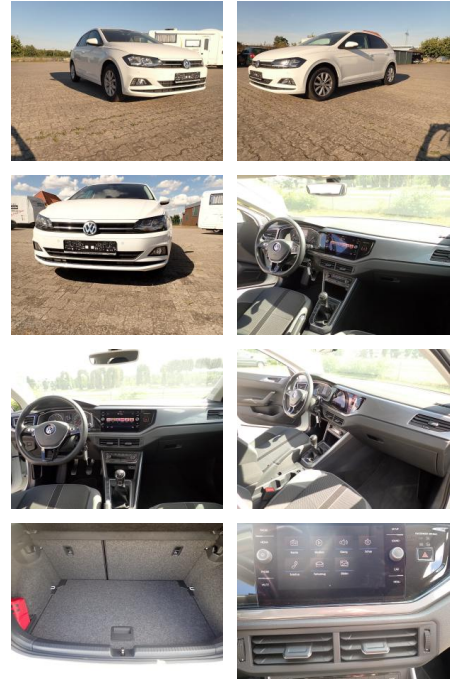

GA07-DG2209-~~Angebot~~..

Erstzulassung:	Kilometer:	Farbe:	Leistung:	Kraftstoffart:
27.12.2017	35.500		70 kW / 95 PS	Benzin

PREIS
16.440 €

FINANZIERUNGSBEISPIEL

Laufzeit: 72 Monate Anzahlung: 25 %
Basis-Finanzierung:* Mtl. Rate:
Zielraten-Finanzierung:** **134 €**