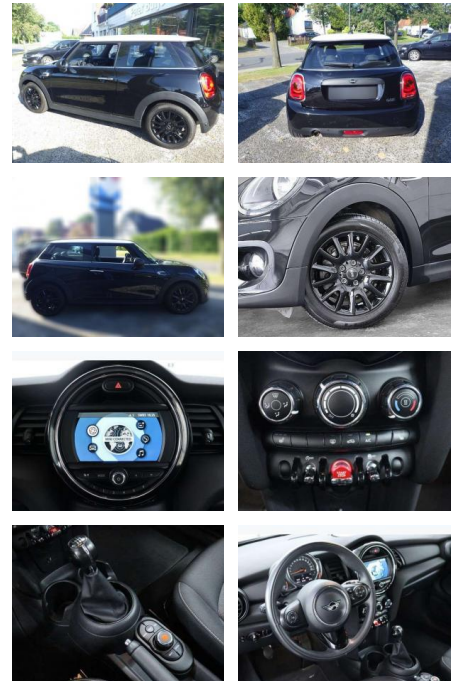

AB85-76820 **Angebotsnr.:**

Erstzulassung:	Kilometer:	Farbe:	Leistung:	Kraftstoffart:
01.05.2019	54.000	Schwarz	75 kW / 102 PS	Benzin

PREIS
17.260 €

FINANZIERUNGSBEISPIEL
 Laufzeit: 72 Monate Anzahlung: 25 %
 Basis-Finanzierung:* Mtl. Rate:
 Zielraten-Finanzierung:** **140 €**

- km-Stand auf Anfrage! Sonderausstattung / Extra's Ablage-Paket Exklusiv-Paket Ablagenpaket Laderaumboden variabel Steckdose (12V-Anschluß) zusätzlich Bordcomputer Dachhimmel Anthrazit Fußmatten Velours Lenkrad (Sport/Leder) Licht-Paket Ambiente-Beleuchtung Leseleuchten vorn LM-Felgen 6
- 5x16 (Victory Spoke
- Schwarz) Metallic-Lackierung Midnight Black Multifunktion für Lenkrad Nebelscheinwerfer Park-Distance-Control (PDC) Sitz vorn rechts höhenverstellbar Sitzheizung vorn Uni-Lackierung /Dach weiß foliert Fussgaengerschutz - Aktive Motorhaube Weisse Blinkleuchten Intelligenter Notruf Tpms 2 (tire Pressure Monitoring System 2) R1234yf Klimaanlage Kältemittel Stoff Firework / Carbon Black Colour Line Carbon Black Modellvariante CO2-optimiert