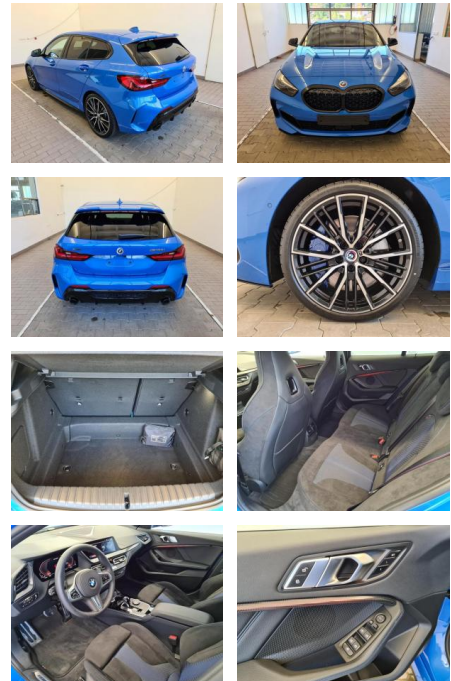

KA09-24622 **Angebotsnr.:**

Erstzulassung:	Kilometer:	Farbe:	Leistung:	Kraftstoffart:
01.04.2022	4.008	Blau	225 kW / 306 PS	Benzin

PREIS
54.830 €

FINANZIERUNGSBEISPIEL

Laufzeit: 72 Monate Anzahlung: 25 %
 Basis-Finanzierung:* Mtl. Rate:
 Zielraten-Finanzierung:** **445 €**