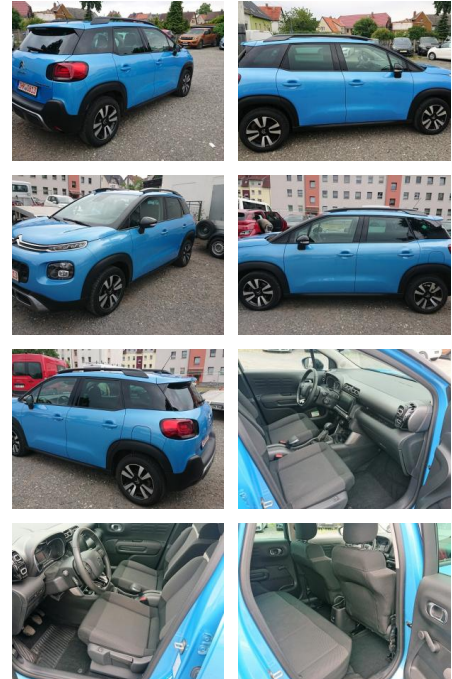

PK02-MK2206-2018-0651K..

Erstzulassung:	Kilometer:	Farbe:	Leistung:	Kraftstoffart:
29.10.2018	42.357	Blau	81 kW / 110 PS	Benzin

PREIS
13.350 €

FINANZIERUNGSBEISPIEL
 Laufzeit: 72 Monate Anzahlung: 25 %
 Basis-Finanzierung:* Mtl. Rate:
 Zielraten-Finanzierung:** **108 €**

Interieur

- Sitzheizung
- Sitzbezug / Polsterung: Stoff
- Rücksitzbank klappbar 1/3-2/3
- Fahrersitz höhenverstellbar

• Lenkrad (Leder)

Exterieur

- metallic
- Nebelscheinwerfer
- Metallic-Lackierung
- Leichtmetallfelgen glanzgedreht
- Dachreling schwarz
- Außenspiegel elektr. verstellbar
- Seitenscheiben hinten und Heckscheibe dunkel getönt
- Nebelscheinwerfer
- Außenspiegel elektr. verstell- und heizbar