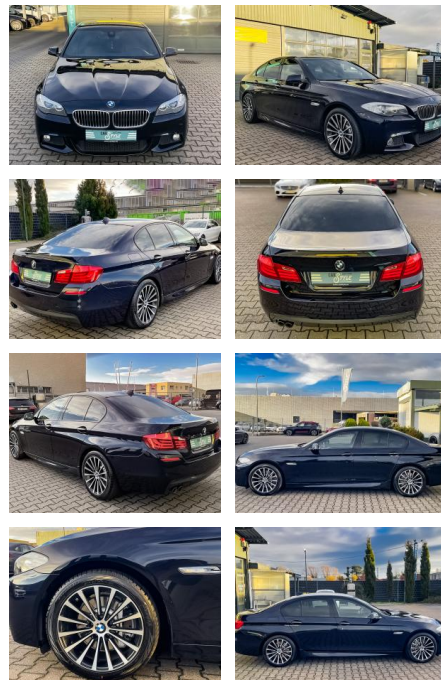

Ihr Ansprechpartner

Herr Lukas Gantner

E-Mail: lukas.gantner@autowilhelmgmbh.de
Telefon: 06898 294775

Auto Wilhelm GmbH
Ludweiler Str. 61 - 63 - 66333 Völklingen - Tel.: 06898 / 294775

BMW 530d M Paket NAVI PDC AHK HuD HiFi BI Xenon

CS01-FO2411477 Angebotsnr.:

Erstzulassung:	Kilometer:	Farbe:	Leistung:	Kraftstoffart:
04.07.2013	129.000	Schwarz	190 kW / 258 PS	Diesel

PREIS
23.830 €

FINANZIERUNGSBEISPIEL

Laufzeit: 72 Monate Anzahlung: 25 %
 Basis-Finanzierung:* Mtl. Rate:
 Zielraten-Finanzierung:** **194 €**