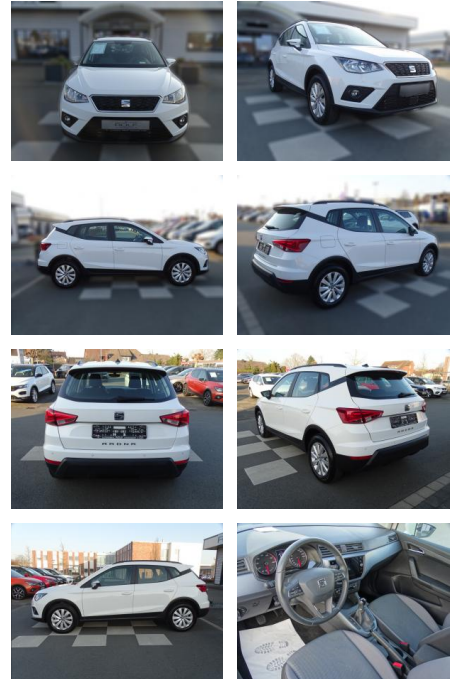

Ihr Ansprechpartner

Herr Lukas Gantner

E-Mail: lukas.gantner@autowilhelmgmbh.de
 Telefon: 06898 294775

Auto Wilhelm GmbH
 Ludweiler Str. 61 - 63 - 66333 Völklingen - Tel.: 06898 / 294775

Seat Arona 1.0 TSI / Style / Navi / ACC /

RA00-20017 **Angebotsnr.:**

Erstzulassung:	Kilometer:	Farbe:	Leistung:	Kraftstoffart:
01.04.2021	27.576	Weiß	81 kW / 110 PS	Benzin

PREIS
20.140 €

FINANZIERUNGSBEISPIEL

Laufzeit: 72 Monate Anzahlung: 25 %
 Basis-Finanzierung:* Mtl. Rate:
 Zielraten-Finanzierung:** **164 €**