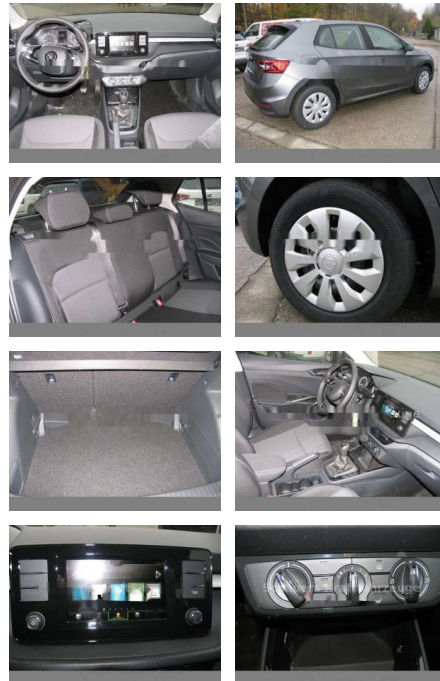

Ihr Ansprechpartner

Herr Lukas Gantner

E-Mail: lukas.gantner@autowilhelmgmbh.de
Telefon: 06898 294775

Auto Wilhelm GmbH
Ludweiler Str. 61 - 63 - 66333 Völklingen - Tel.: 06898 / 294775

Skoda Fabia IV 1.0MPI Ambition Klima*LED*NSW*

SK05-13796 **Angebotsnr.:**

Erstzulassung:	Kilometer:	Farbe:	Leistung:	Kraftstoffart:	Verbr. komb.	CO2-Emission	CO2-Klasse (WLTP)
01.08.2023	8.900	Grau	59 kW / 80 PS	Benzin	4,9 l/100km	112 g/km	C

PREIS
16.780 €

FINANZIERUNGSBEISPIEL

Laufzeit: 72 Monate   Anzahlung: 25 %
Basis-Finanzierung:*   Mtl. Rate:
Zielraten-Finanzierung:** **136 €**

* Basisfinanzierung: Anzahlung: 4.195 Euro, Laufzeit: 72 Monate, Nettodarlehen: 12.585 Euro, Gesamtbetrag: 19.419 Euro, Zinssätze: 6.78% Sollz. (gebunden), 6.99% eff.
** Zielratenfinanzierung: Anzahlung: 4.195 Euro, Laufzeit: 72 Monate, Nettodarlehen: 12.585 Euro, Zielrate: 9.229 Euro, Gesamtbetrag: 19.830 Euro, Zinssätze: 6.78% Sollz. (gebunden), 6.99% eff.,

Vermittlung für: Santander Consu,er Bank
Repräsentatives Beispiel gem. § 17 Abs. 4 PAngV. Diese Finanzierungsangebote sind Beispiele. Gerne ermitteln wir für Sie Ihr individuelles Angebot.

Ausstattung

Sicherheit

- Reifendruckkontrollsystem
- Anti-Blockiersystem ABS

Komfort

- Lederlenkrad

Weiteres

- Start Stop Automatik
- Tel.Ausstattung: Ambition
- Nebelscheinwerfer
- LED Scheinwerfer
- LED-Tagfahrlicht mit Assistenzfahrlicht und Coming Home Funktion
- Fahrzeug steht bei Schauern Kraftfahrzeuge in 06667 Weißenfels
- Markwerbener Straße 24
- Tempomat mit Speed-Limiter
- Bordcomputer
- Sitz vorn links u rechts höhenverstellbar

- Mittelarmlehne vorn
- Sitzheizung vorn
- Leder-Multifunktionslenkrad
- Komfort telefonie ohne Außenantennenanbindung
- 6x Airbag
- ABS
- ASR
- MSR
- ESP
- City-Notbremsfunktion (Frontradar-Assist)
- Notrufsystem
- Bremsassistent
- Ausstattungspaket: Green tec (Bremsenergieerückgewinnung)
- Start/Stop-Anlage
- Audiosystem
- Line-In-Audioanschluss (USB) in Mittelkonsole
- Außenspiegel elektr. verstell- u

- Fensterheber elektr. vorn
- Getriebe 5-Gang
- Isofix-Aufnahmen für Kindersitz
- Lenksäule (Lenkrad) verstellbar (vertikal/axial)
- Reifendruck-Kontrollsystem
- Rücksitzbank klappbar 1/3-2/3
- Schadstoffarm nach Abgasnorm Euro 6d
- Reifen-Reparaturkit
- Verglasung getönt
- Zentralverriegelung mit Fernbedienung
- Metallic-Lack u.v.m. --- Garantiebeginn: 15.10.2021 --- Die gezeigten Bilder dienen lediglich der Illustration und zeigen zum Teil Mehrausstattungen.

STÄNDIG ÜBER 15.000 FAHRZEUGE IM BESTAND!