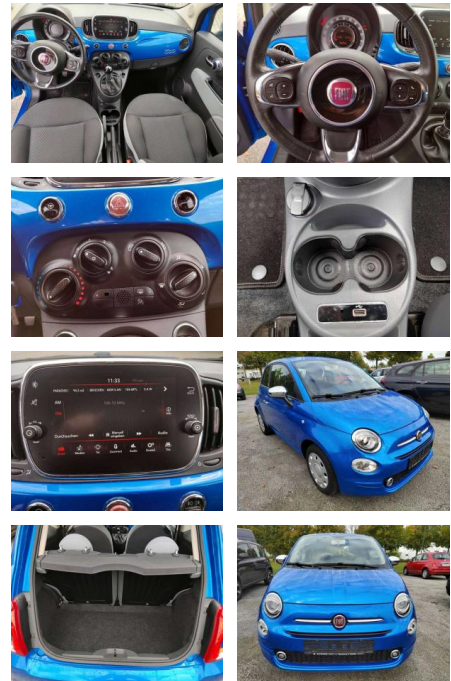

## Fiat 500 1.2 8V Mirror PDC-Allwetter-Apple

AI03-4524

Angebotsnr.:

Erstzulassung:	Kilometer:	Farbe:	Leistung:	Kraftstoffart:
01.07.2017	85.834	Blau	51 kW / 69 PS	Benzin

**PREIS**  
**9.860 €**

### Weiteres

- Außenfarbe Italia Blau Metallic Sitze Stoff Chevron Schwarz/Grau
- Ambiente Schwarz Funkfernbedienung für die Zentralverriegelung Höhenverstellbares Lenkrad Klimaanlage
- manuell mit Pollenfilter Elektrische Fensterheber vorn Außenspiegel
- el. verstell-und beheizbar Nebelscheinwerfer Elektrische Servolenkung Dualdrive Knieairbag Fahrerseite Rücksitzlehne
- geteilt umklappbar (50/50) Lederlenkrad mit Multifunktionstasten Electronic Stability Control (ESC) mit Anfahrhilfe