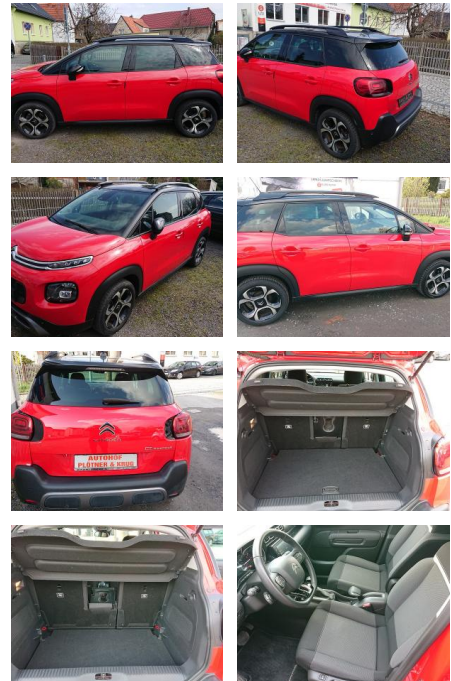

## Citroën C3 Aircross PureTech 110 Shine EAT6 Aut...

PK02-MK2104-~~1115-1107~~..

Erstzulassung:	Kilometer:	Farbe:	Leistung:	Kraftstoffart:
27.04.2018	54.068	Rot	81 kW / 110 PS	Benzin

**PREIS**  
**15.410 €**

### Exterieur

- Sonderlackierung Passion Rot
- Dach Schwarz

**STÄNDIG ÜBER 15.000 FAHRZEUGE IM BESTAND!**