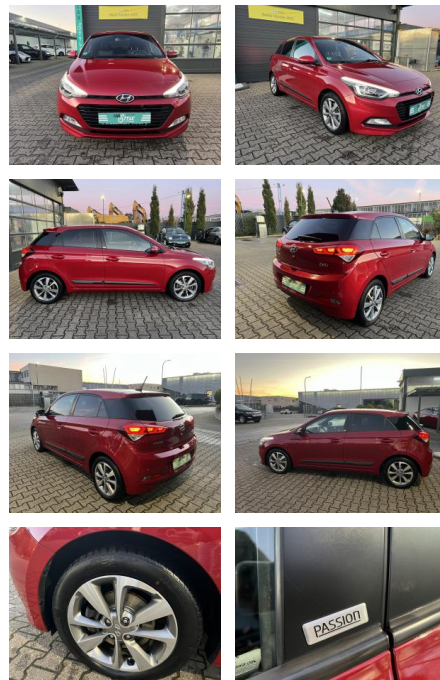

## Hyundai i20 Passion SHZ LH Klimaauto. Temp. Navi...

CS01-FO2001084 Angebotsnr.:

**Erstzulassung:** 06.06.2016  
**Kilometer:** 88.490  
**Farbe:** Rot  
**Leistung:** 88 kW / 120 PS  
**Kraftstoffart:** Benzin