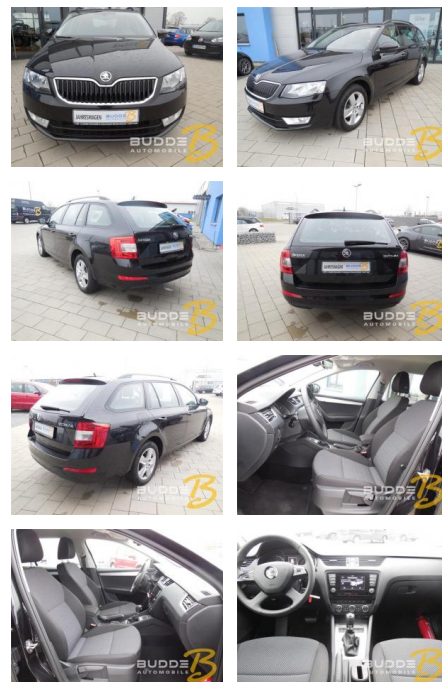

## Skoda Octavia Combi 1.6 TDI DSG Ambition Navi

AV01-26942-00Angebotsnr.:

**Erstzulassung:** 01.06.2014   
**Kilometer:** 9.666   
**Farbe:** Schwarz   
**Leistung:** 77 kW / 105 PS   
**Kraftstoffart:** Diesel

**PREIS**  
**22.600 €**